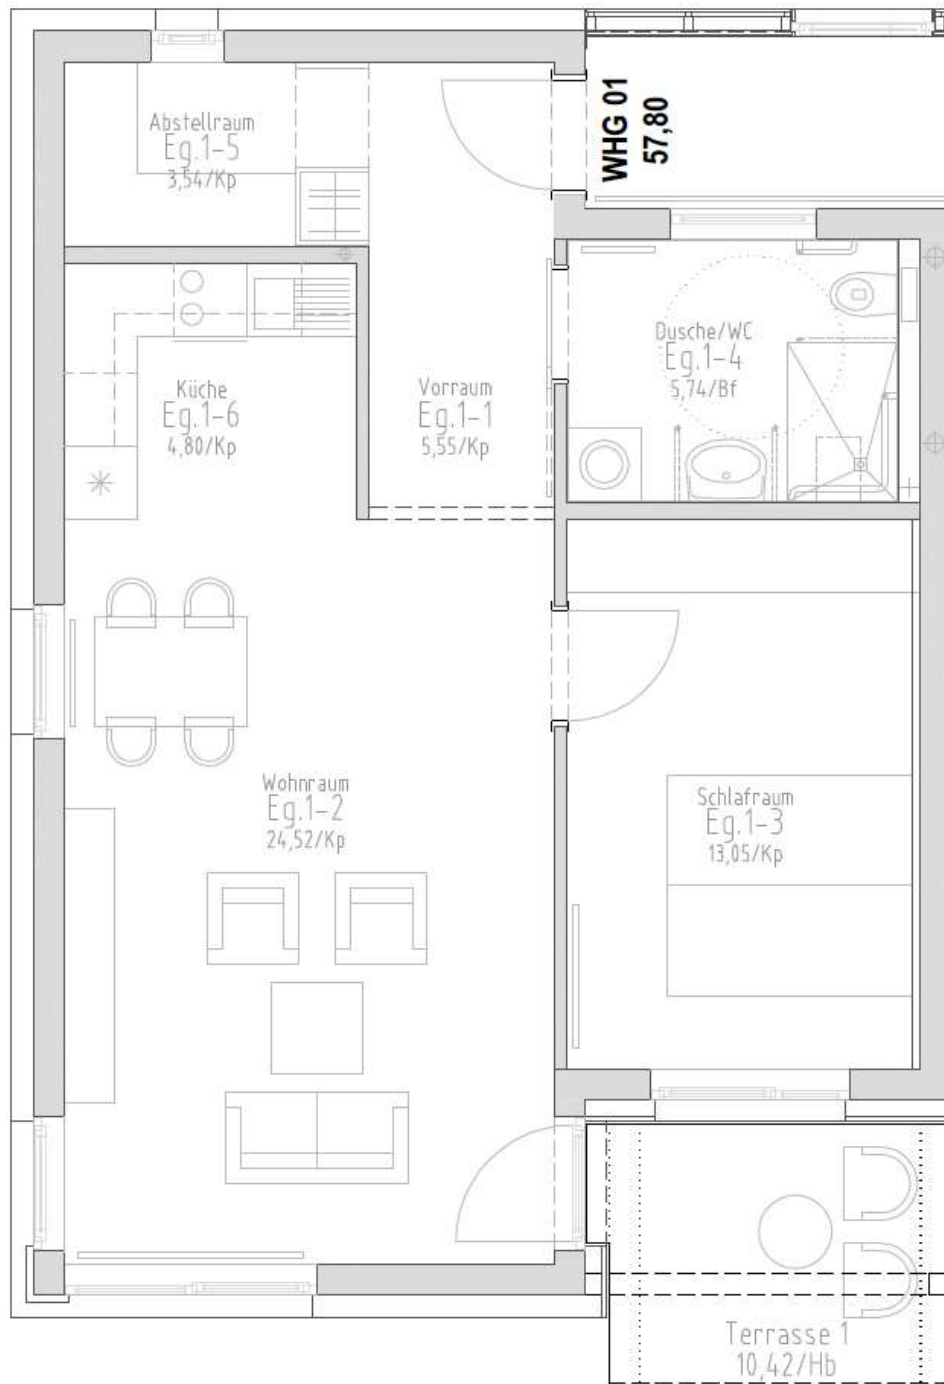

## BURGAU, BETREUTE WOHNUNG

### EG WHG. 1

Wohnfläche 57,28 m<sup>2</sup>